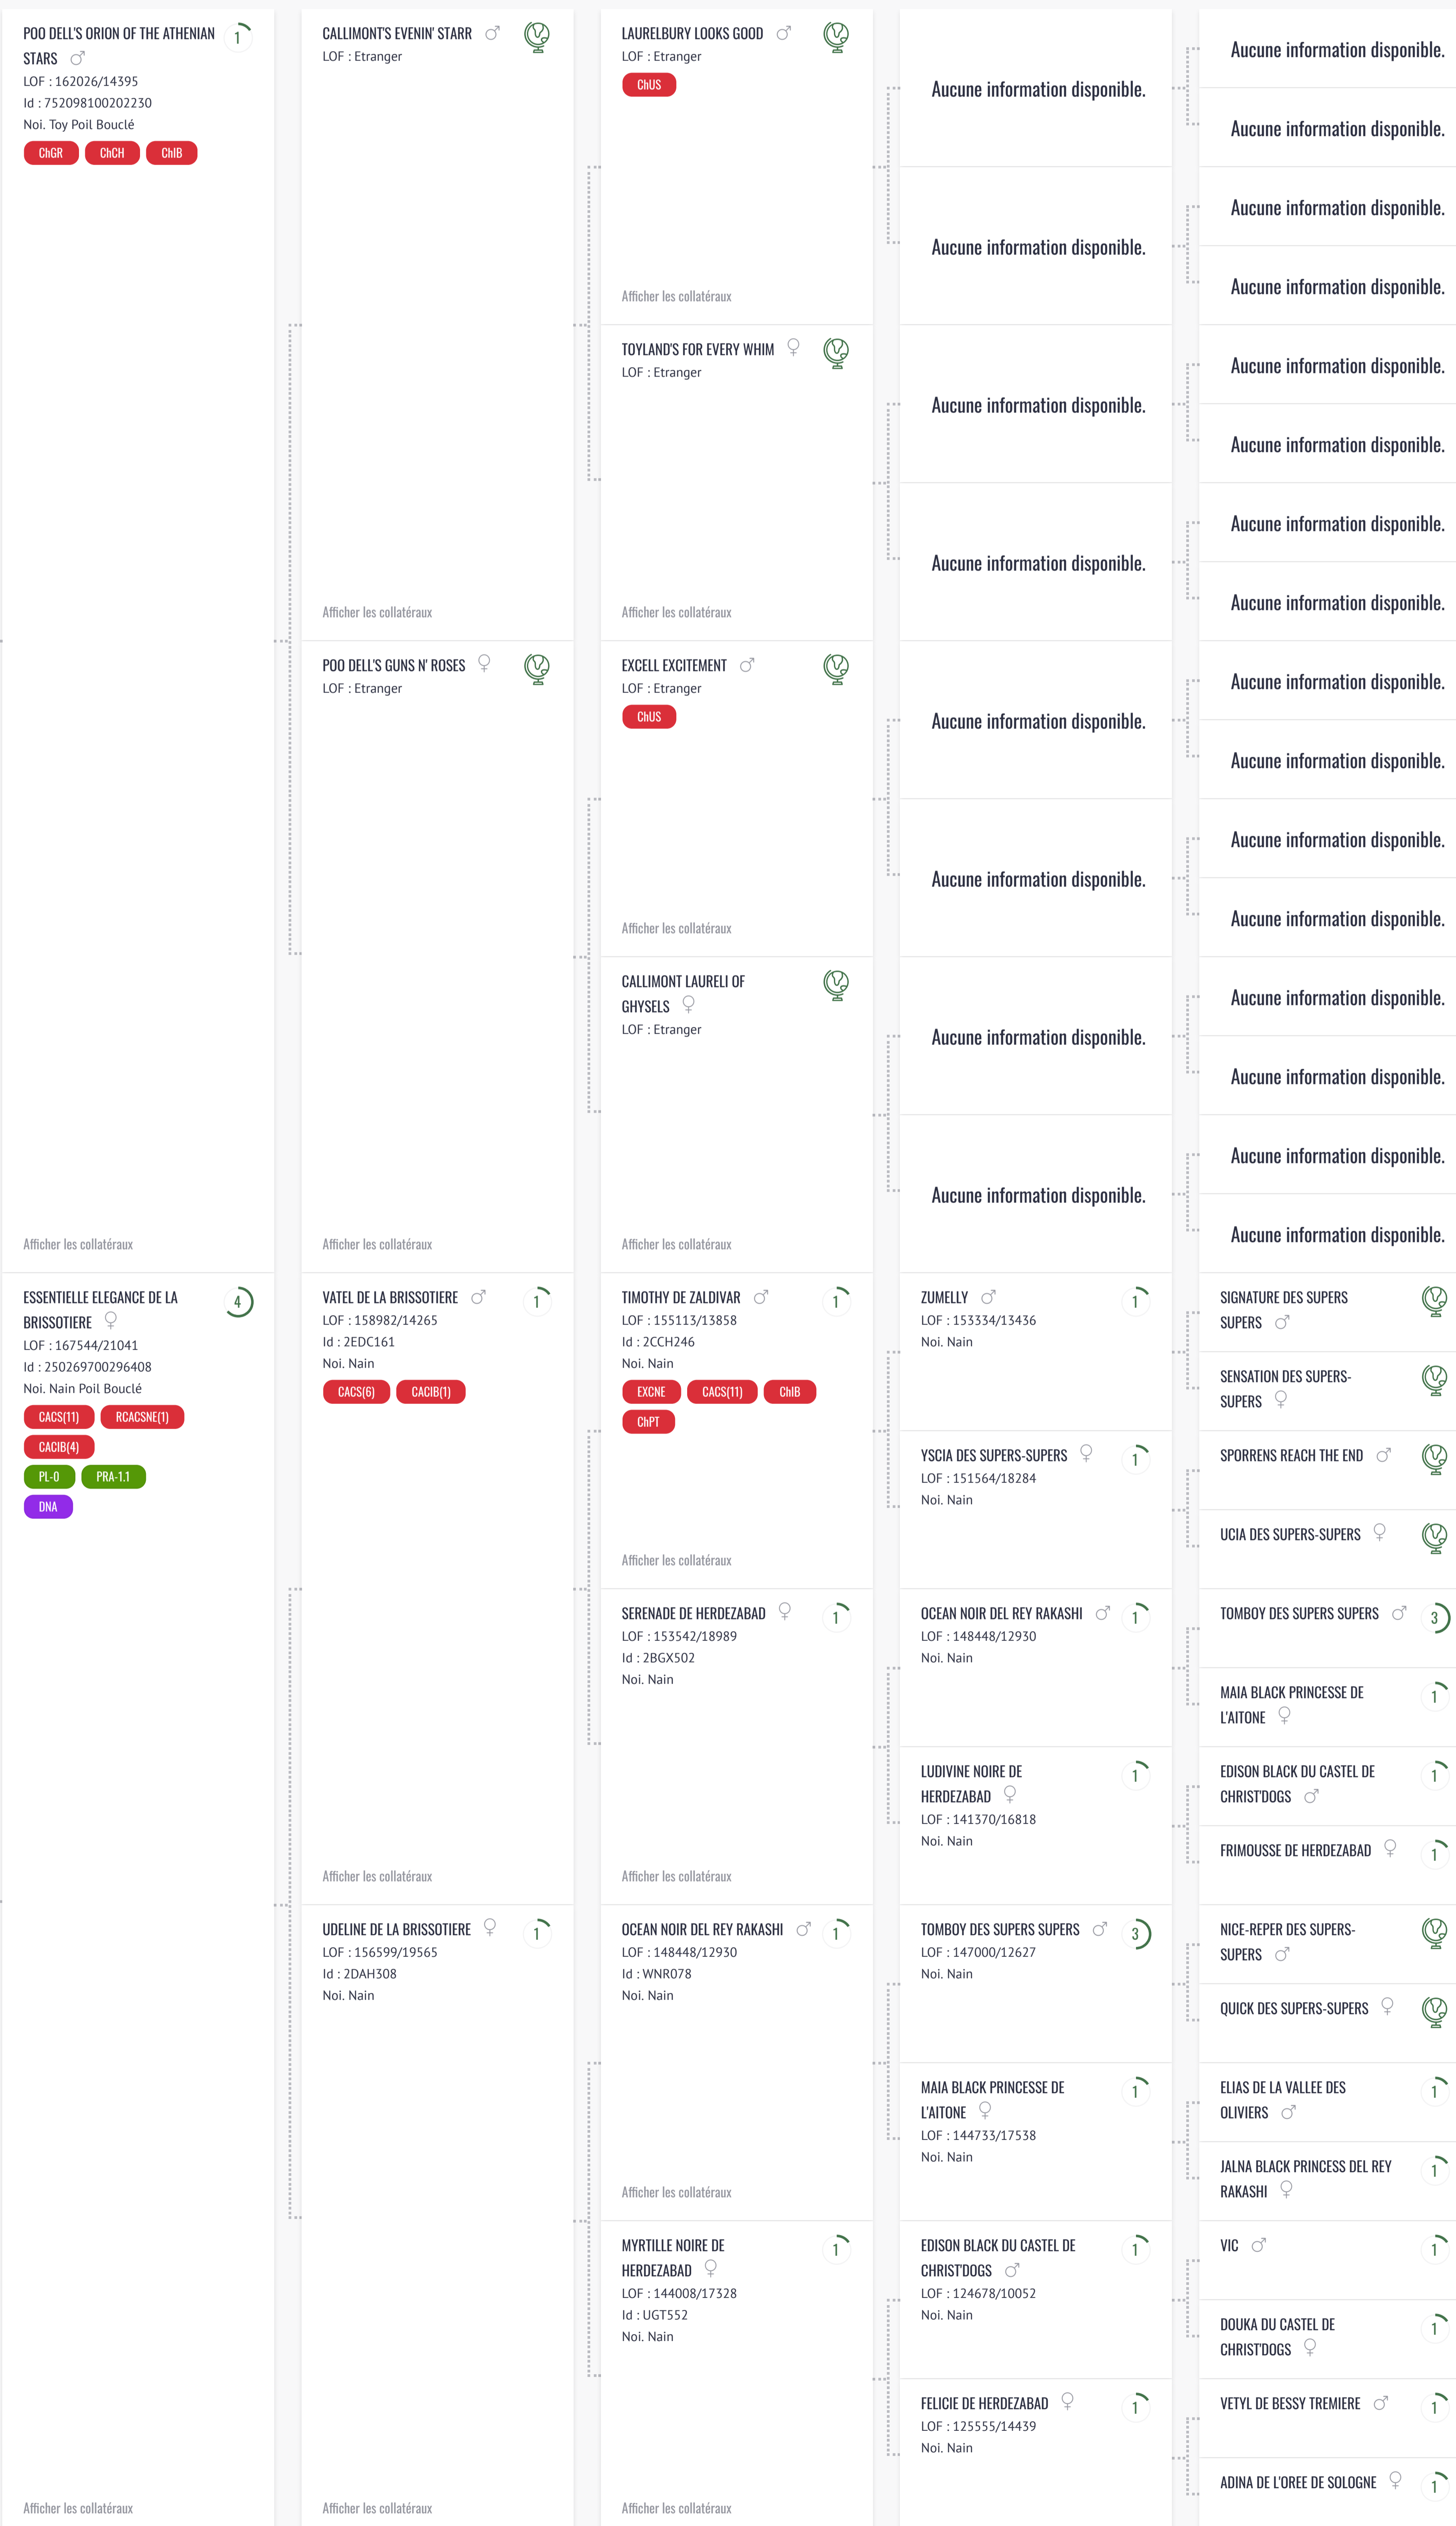

← Sélectionner un autre chien

Ikaros du Clos Chanturgue

Caniche
Nain - 28 à 35 cm noir

Coefficient de consanguinité **0.00%**
5G 3G

Recommandé

Propriétaire: Ponce Michèle
Caractéristiques: Noi, Nain Poil Bouclé

Né(e) le: 27 avril 2013
Numéro LOF: 174091/15789
Identifiant: 250268730200256

Santé: PL-0 PRA-1.1
ADN: DNA

Titres français: CHCS ChEN
Titres étrangers:

- CACIBSp4(1) CACIS
- TAN
- PL-0 PRA-1.1
- DNA

Centrale Canine

Ajouter aux favoris Créer une alliance virtuelle Voir les infos de la race

PEDIGREE

ADN ET SANTÉ

EXPOSITION

UTILISATION

COLLATÉRAUX

DESCENDANCE

5 générations

3 générations

Ancêtres communs

Conformité standard

Utilisation

Santé

ADN

TÉLÉCHARGER LE PDF

DU CLOS CHANTURGUE
PONCE MICHELE